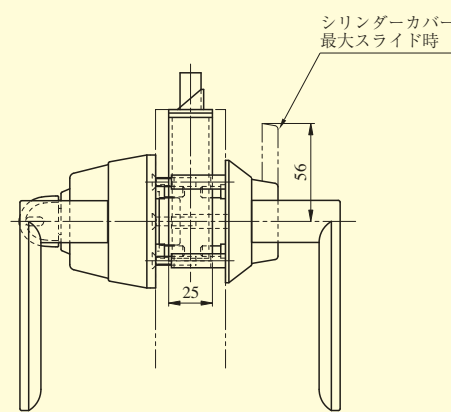

# FKLVF SERIES

■左右勝手共通

本図はPRFKLVF33-1型を示す。

扉切欠図

室内側

●扉厚によるストライクのL寸法(単位mm)

片開き扉用			両開き扉用		
扉厚(※～)	記号	L寸法	扉厚(※～)	記号	L寸法
33～42	DP	24	33～37	L	18
42～50	ER	28	37～42	CM	20
			42～46	N	22
			46～50	DP	24

(注) FKLVFシリーズの共用部リーダ等の図面はP762、765を参照ください。