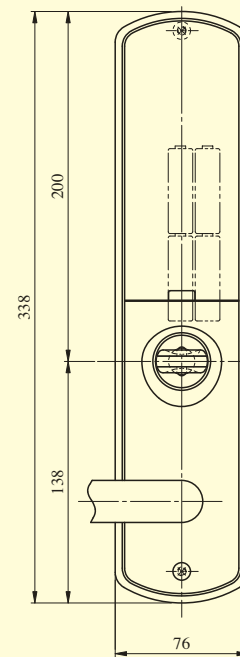

# FKLVF SERIES

■左右勝手共通

本図はPRFKLVF33-1型を示す。

扉切欠図

室内側

●扉厚によるストライクのL寸法(単位mm)

片開き扉用			両開き扉用		
扉厚(※～)	記号	L寸法	扉厚(※～)	記号	L寸法
33～42	DP	24	33～37	L	18
42～50	ER	28	37～42	CM	20
			42～46	N	22
			46～50	DP	24

(注) FKLVFシリーズの共用部リーダ等の図面はP762、765を参照ください。