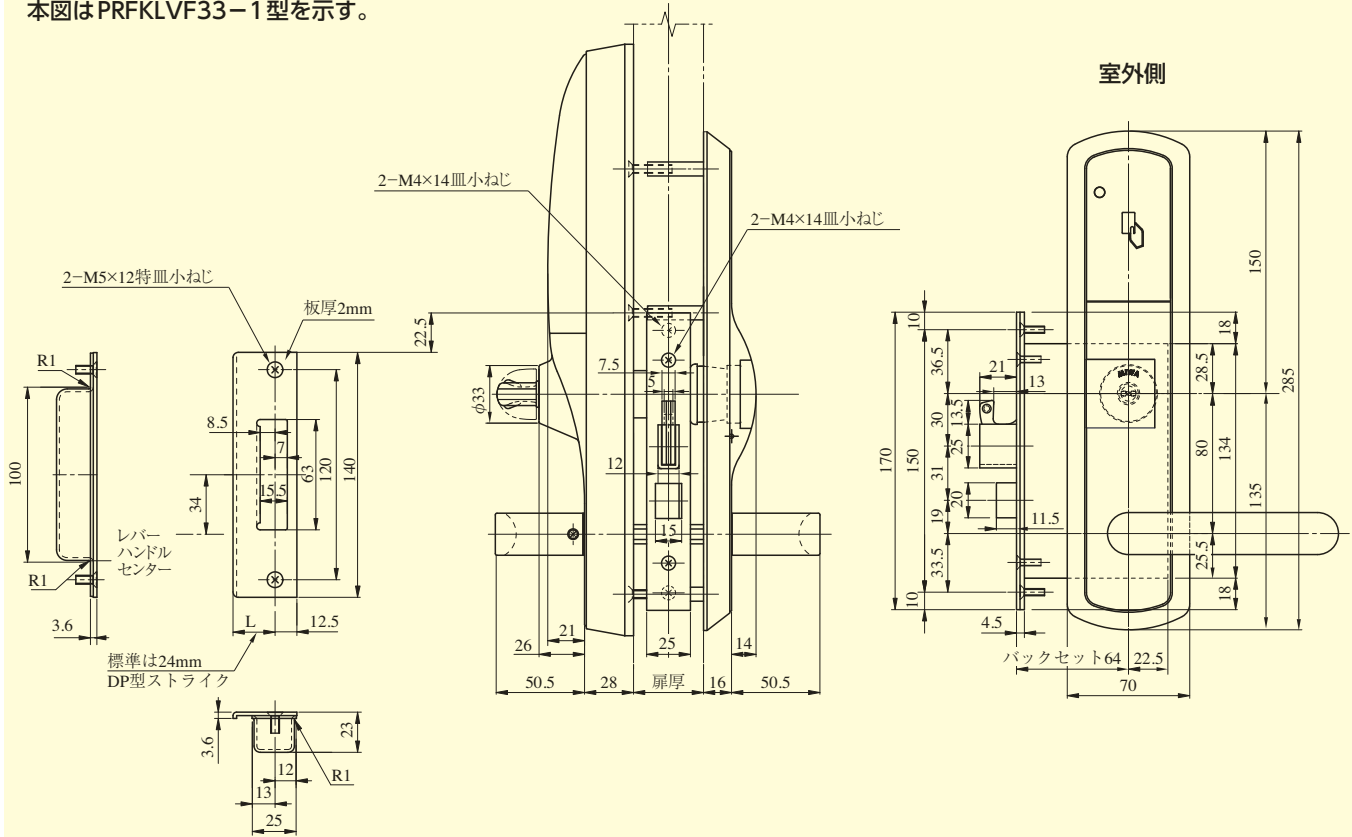

# FKLVF SERIES

■左右勝手共通

本図はPRFKLVF33-1型を示す。

扉切欠図

室内側

●扉厚によるストライクのL寸法(単位mm)

片開き扉用			両開き扉用		
扉厚(※～)	記号	L寸法	扉厚(※～)	記号	L寸法
33～42	DP	24	33～37	L	18
42～50	ER	28	37～42	CM	20
			42～46	N	22
			46～50	DP	24

(注) FKLVFシリーズの共用部リーダ等の図面はP762、765を参照ください。