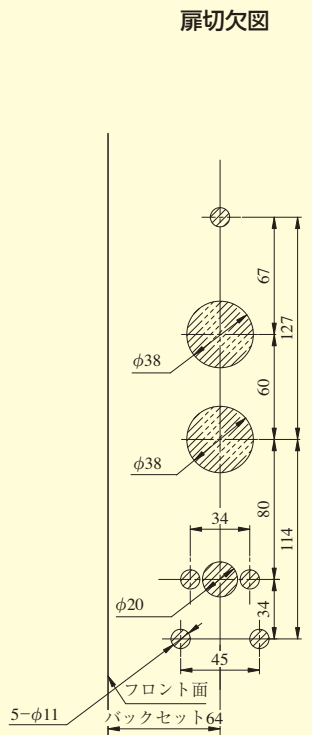

# FKLVF SERIES

■左右勝手共通

本図はPRFKLVF33-1型を示す。

扉切欠図

室内側

●扉厚によるストライクのL寸法(単位mm)

片開き扉用			両開き扉用		
扉厚(※～)	記号	L寸法	扉厚(※～)	記号	L寸法
33～42	DP	24	33～37	L	18
42～50	ER	28	37～42	CM	20
			42～46	N	22
			46～50	DP	24

(注) FKLVFシリーズの共用部リーダ等の図面はP762、765を参照ください。